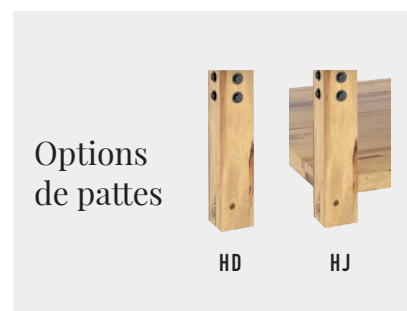

TABLES OCCASIONNELLES & MEUBLE AUDIO-VIDÉO

AUTRE FORMAT DISPONIBLE
TABLE DE BOUT RECTANGULAIRE
P 28" X L 24" X H 24"